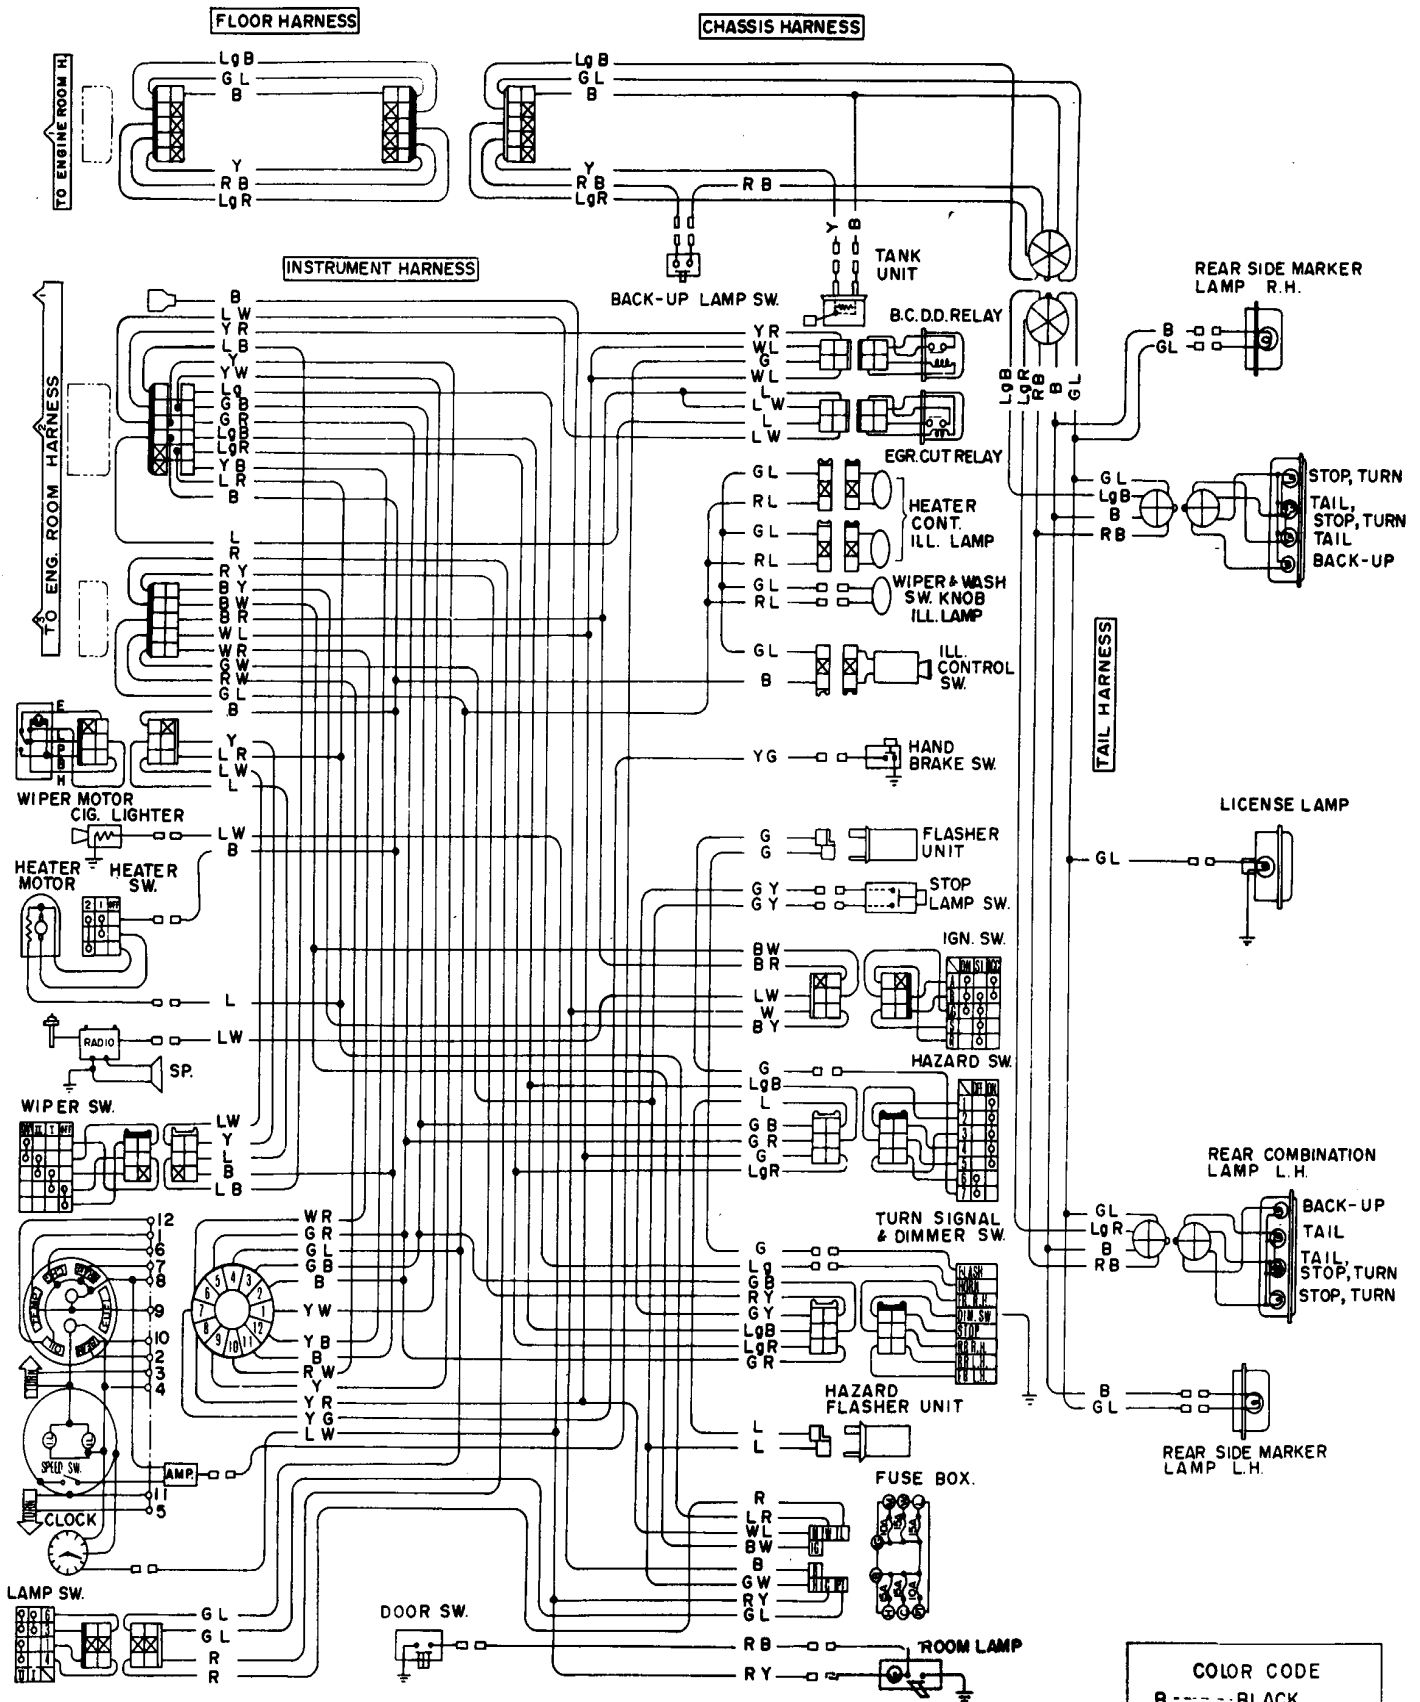

Fig. 10.36. Wiring diagram - 1974 USA - manual transmission

COLOR CODE	
B	BLACK
W	WHITE
R	RED
Y	YELLOW
G	GREEN
L	BLUE
Lg	LIGHT GREEN